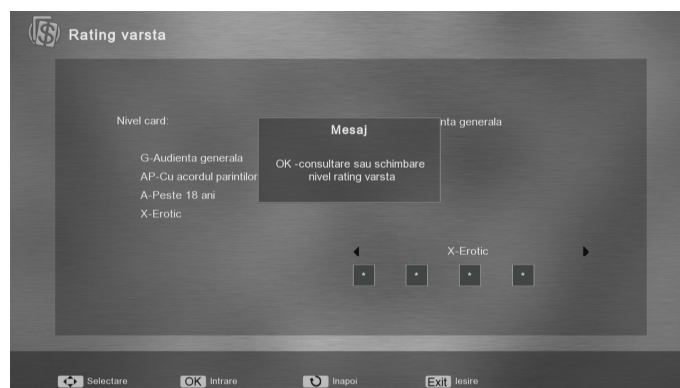

3. După ce alegeți **Acces Conditionat**, apăsați **OK**

4. Cu ajutorul tastelor ▲ sau ▼ alegeți **Rating varsta**, urmată de **OK**

5. Cu tastele ◀▶ alegeți **X-Erotic**, urmată de introducerea codului **PIN:1234**

6. Salvarea opțiunii se va face automat

7. Ieșiți din meniu cu tasta **Exit**