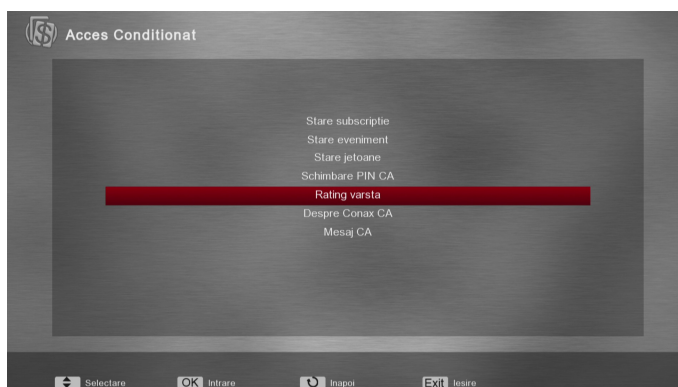

INSTRUCTIUNI DE DEBLOCARE PENTRU PACHETUL SPORT A CARTELEI FOCUS

AMIKO SPIEL

1. Apăsați tasta **MENU** de pe telecomanda receptorului
2. Cu ajutorul tastelor ◀ ▶ alegeți **Conax** urmată de apăsarea tastei **OK**

3. După ce alegeți **Acces Conditionat**, apăsați **OK**

4. Cu ajutorul tastelor ▲ sau ▼ alegeți **Rating varsta**, urmată de **OK**

5. Cu tastele ◀▶ alegeți **X-Erotic**, urmată de introducerea codului **PIN:1234**

6. Salvarea opțiunii se va face automat

7. Ieșiți din meniu cu tasta **Exit**