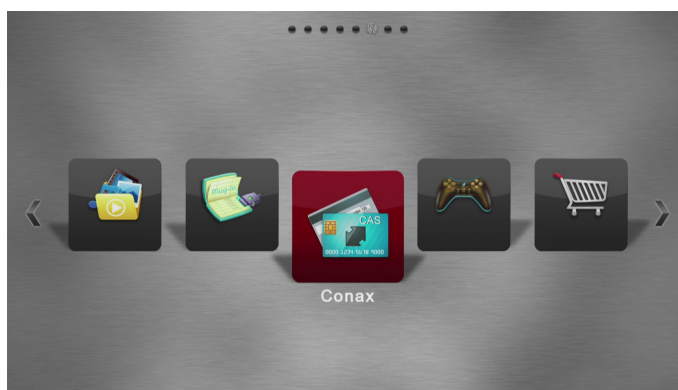

INSTRUCTIUNI DE DEBLOCARE PENTRU PACHETUL SPORT A CARTELEI FOCUS

AMIKO SPIEL

1. Apăsați tasta **MENU** de pe telecomanda receptorului
2. Cu ajutorul tastelor ◀ ▶ alegeți **Conax** urmată de apăsarea tastei **OK**

3. După ce alegeți **Acces Conditionat**, apăsați **OK**

4. Cu ajutorul tastelor ▲ sau ▼ alegeți **Rating varsta**, urmată de **OK**

5. Cu tastele ◀▶ alegeți **X-Erotic**, urmată de introducerea codului **PIN:1234**