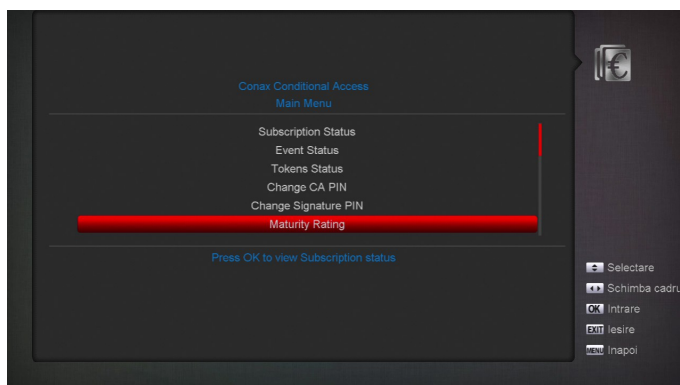

INSTRUCTIUNI DE DEBLOCARE PENTRU PACHETUL SPORT A CARTELEI FOCUS

AMIKO Mini HD Second Edition

1. Apăsați tasta **MENU** de pe telecomanda receptorului
2. Cu ajutorul tastelor ◀▶ sau ▼▲ alegeți **Acces Conditionat** și apăsați tasta **OK**

3. La **Info card** apăsați **OK**, după care apăsați iar **OK** pe prima linie **Slot 1: Conax**

4. Cu ajutorul tastelor ▲ sau ▼ alegeți **Maturity Rating**, urmată de **OK**

5. După introducerea codului **PIN:1234**, cu tasta ▼ alegeți **Extended X-Erotic**