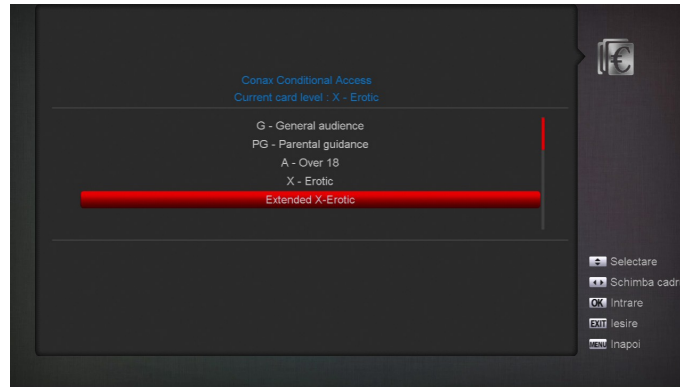

INSTRUCTIUNI DE DEBLOCARE PENTRU PACHETUL SPORT A CARTELEI FOCUS

AMIKO Mini HD Second Edition

1. Apăsați tasta **MENU** de pe telecomanda receptorului
2. Cu ajutorul tastelor ◀▶ sau ▼▲ alegeți **Acces Conditionat** și apăsați tasta **OK**

3. La **Info card** apăsați **OK**, după care apăsați iar **OK** pe prima linie **Slot 1: Conax**

4. Cu ajutorul tastelor ▲ sau ▼ alegeți **Maturity Rating**, urmată de **OK**

5. După introducerea codului **PIN:1234**, cu tasta ▼ alegeți **Extended X-Erotic**