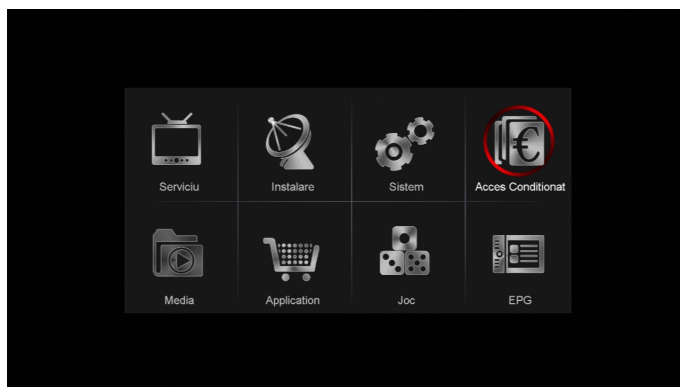

INSTRUCTIUNI DE DEBLOCARE PENTRU PACHETUL SPORT A CARTELEI FOCUS

AMIKO Mini HD Second Edition

1. Apăsați tasta **MENU** de pe telecomanda receptorului
2. Cu ajutorul tastelor ◀▶ sau ▼▲ alegeți **Acces Conditionat** și apăsați tasta **OK**

3. La **Info card** apăsați **OK**, după care apăsați iar **OK** pe prima linie **Slot 1: Conax**

4. Cu ajutorul tastelor ▲ sau ▼ alegeți **Maturity Rating**, urmată de **OK**

5. După introducerea codului **PIN:1234**, cu tasta ▼ alegeți **Extended X-Erotic**