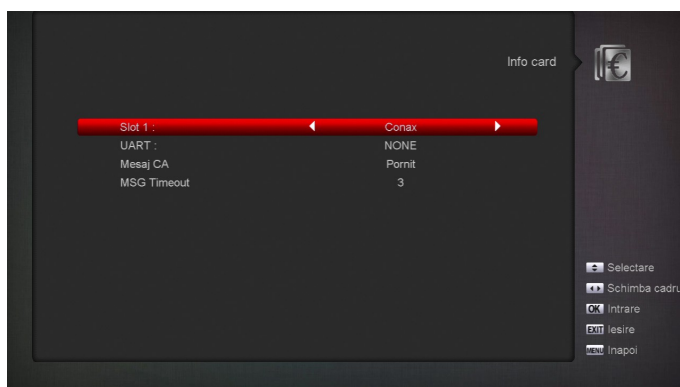

INSTRUCTIUNI DE DEBLOCARE PENTRU PACHETUL SPORT A CARTELEI FOCUS

AMIKO Mini HD Second Edition

1. Apăsați tasta **MENU** de pe telecomanda receptorului
2. Cu ajutorul tastelor ◀▶ sau ▼▲ alegeți **Acces Conditionat** și apăsați tasta **OK**

3. La **Info card** apăsați **OK**, după care apăsați iar **OK** pe prima linie **Slot 1: Conax**

4. Cu ajutorul tastelor ▲ sau ▼ alegeți **Maturity Rating**, urmată de **OK**

5. După introducerea codului **PIN:1234**, cu tasta ▼ alegeți **Extended X-Erotic**