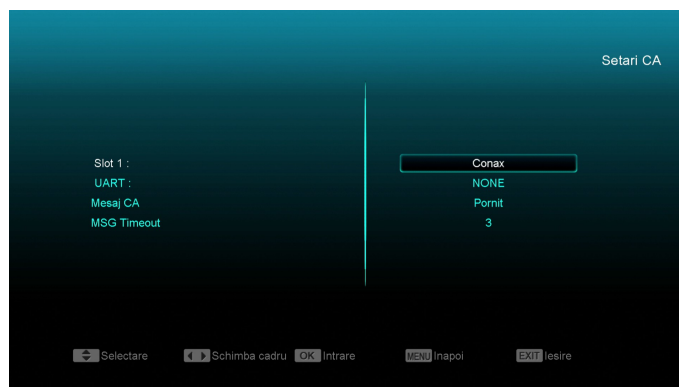

INSTRUCTIUNI DE DEBLOCARE PENTRU
PACHETUL SPORT A CARTELEI FOCUS

AMIKO SHD-8140, 8240, 8360, Mini HD, Micro HD

1. Apăsați tasta **MENU** de pe telecomanda receptorului
2. Cu ajutorul tastelor ▲ sau ▼ alegeți **Acces Conditionat** și mergeți cu tasta ► pe **Setari CA** urmată de apăsarea tastei **OK**

3. Pe prima linie Slot 1, va apărea **Conax** pe care va trebui să apăsați **OK**

4. Cu ajutorul tastelor ▲ sau ▼ alegeți **Maturity Rating**, urmată de **OK**

5. După introducerea codului **PIN:1234**, cu tasta ► alegeți **Extended X-Erotic**