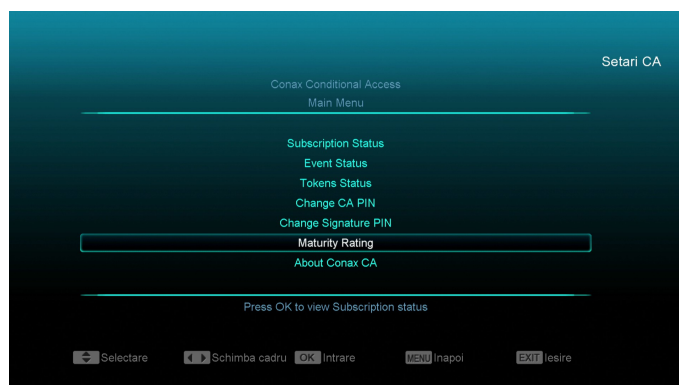

INSTRUCTIUNI DE DEBLOCARE PENTRU
PACHETUL SPORT A CARTELEI FOCUS

AMIKO SHD-8140, 8240, 8360, Mini HD, Micro HD

1. Apăsați tasta **MENU** de pe telecomanda receptorului
2. Cu ajutorul tastelor ▲ sau ▼ alegeți **Acces Conditionat** și mergeți cu tasta ► pe **Setari CA** urmată de apăsarea tastei **OK**

3. Pe prima linie Slot 1, va apărea **Conax** pe care va trebui să apăsați **OK**

4. Cu ajutorul tastelor ▲ sau ▼ alegeți **Maturity Rating**, urmată de **OK**

5. După introducerea codului **PIN:1234**, cu tasta ► alegeți **Extended X-Erotic**