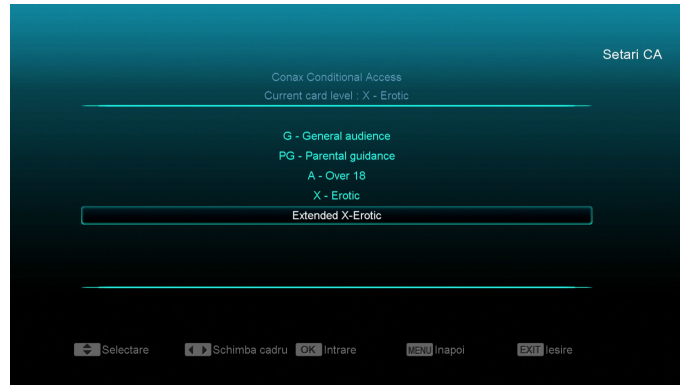

INSTRUCTIUNI DE DEBLOCARE PENTRU
PACHETUL SPORT A CARTELEI FOCUS

AMIKO SHD-8140, 8240, 8360, Mini HD, Micro HD

1. Apăsați tasta **MENU** de pe telecomanda receptorului
2. Cu ajutorul tastelor ▲ sau ▼ alegeți **Acces Conditionat** și mergeți cu tasta ► pe **Setari CA** urmată de apăsarea tastei **OK**

3. Pe prima linie Slot 1, va apărea **Conax** pe care va trebui să apăsați **OK**

4. Cu ajutorul tastelor ▲ sau ▼ alegeți **Maturity Rating**, urmată de **OK**

5. După introducerea codului **PIN:1234**, cu tasta ► alegeți **Extended X-Erotic**