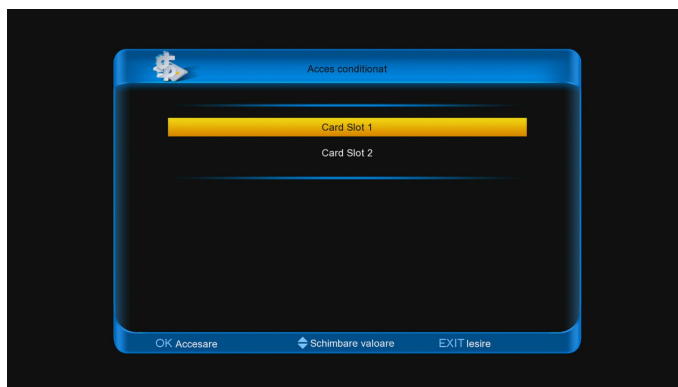

INSTRUCTIUNI DE DEBLOCARE PENTRU  
PACHETUL SPORT A CARTELEI FOCUS

**AMIKO ALIEN-8900, TWIN, TRIPLE, TRIPLE PLUS**

1. Apăsați tasta **MENU** de pe telecomanda receptorului
2. Cu ajutorul tastelor ◀▶ sau ▼▲ alegeți **Conax** și apăsați tasta **OK**

3. Alegeți **Card Slot 1** (dacă cartela se află în cititorul de sus) sau **Card slot 2** (dacă cartela se află în cititorul de jos), după care apăsați **OK**

4. Apăsați tasta **OK** pe **Acces conditionat** și alegeți **Rating maturitate**, urmată de **OK**

5. Cu ajutorul tastelor ◀▶ selectați nivelul nou **X**, după care mergeți în jos și introduceți codul PIN: **1234**

6. Ieșiți din meniu cu tasta **Exit**