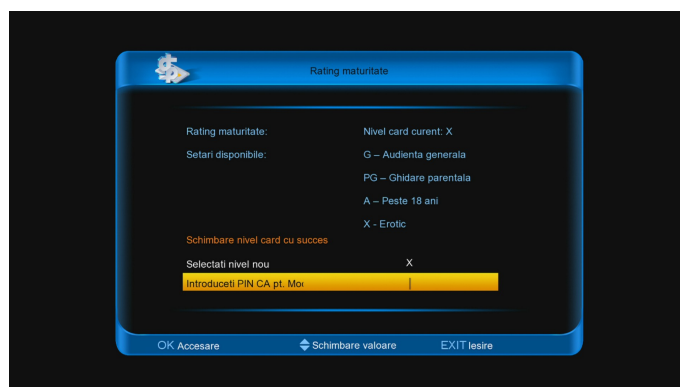

INSTRUCTIUNI DE DEBLOCARE PENTRU  
PACHETUL SPORT A CARTELEI FOCUS

**AMIKO ALIEN-8900, TWIN, TRIPLE, TRIPLE PLUS**

1. Apăsați tasta **MENU** de pe telecomanda receptorului
2. Cu ajutorul tastelor ◀▶ sau ▼▲ alegeți **Conax** și apăsați tasta **OK**

3. Alegeți **Card Slot 1** (dacă cartela se află în cititorul de sus) sau **Card slot 2** (dacă cartela se află în cititorul de jos), după care apăsați **OK**

4. Apăsați tasta **OK** pe **Acces conditionat** și alegeți **Rating maturitate**, urmată de **OK**

5. Cu ajutorul tastelor ◀▶ selectați nivelul nou **X**, după care mergeți în jos și introduceți codul PIN: **1234**

6. Ieșiți din meniu cu tasta **Exit**