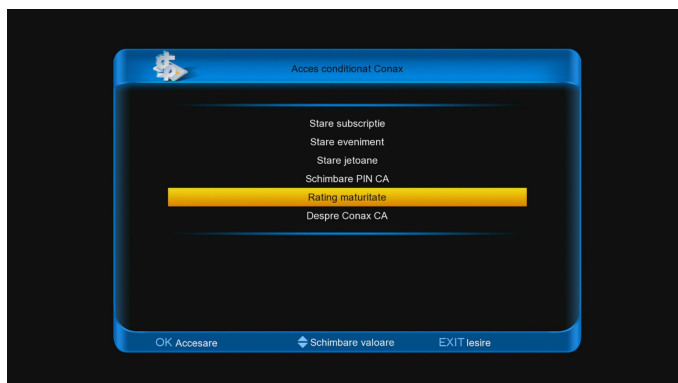

INSTRUCTIUNI DE DEBLOCARE PENTRU  
PACHETUL SPORT A CARTELEI FOCUS

**AMIKO ALIEN-8900, TWIN, TRIPLE, TRIPLE PLUS**

1. Apăsați tasta **MENU** de pe telecomanda receptorului
2. Cu ajutorul tastelor ◀▶ sau ▼▲ alegeți **Conax** și apăsați tasta **OK**

3. Alegeți **Card Slot 1** (dacă cartela se află în cititorul de sus) sau **Card slot 2** (dacă cartela se află în cititorul de jos), după care apăsați **OK**

4. Apăsați tasta **OK** pe **Acces conditionat** și alegeți **Rating maturitate**, urmată de **OK**

5. Cu ajutorul tastelor ◀▶ selectați nivelul nou **X**, după care mergeți în jos și introduceți codul PIN: **1234**

6. Ieșiți din meniu cu tasta **Exit**