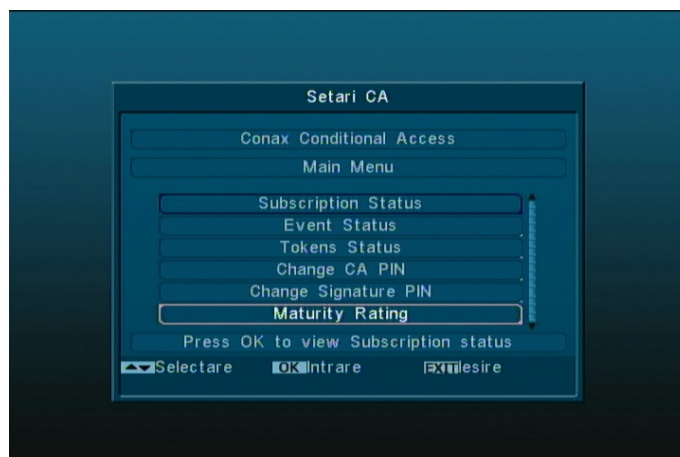

INSTRUCIUNI DE DEBLOCARE PENTRU
PACHETUL SPORT A CARTELEI FOCUS

AMIKO 550 CX / 560 CX

1. Apăsați tasta **MENU** de pe telecomanda receptorului
2. Cu ajutorul tastelor ▼ ▲ alegeți **Instalare** și apăsați tasta **OK**

3. Alegeți **Setari CA**, după care apăsați tasta **OK**

4. Cu ajutorul tastelor ▲ sau ▼ alegeți **Maturity Rating**, urmată de **OK**

5. După introducerea codului **PIN:1234**, cu tasta ▼ alegeți **Extended X-Erotic**

6. Salvați opțiunea, apăsând **OK**

7. Ieșiți din meniu cu tasta **Exit**