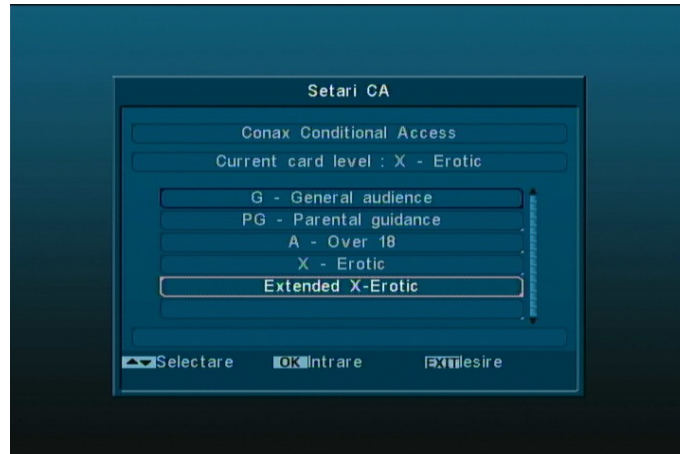

INSTRUCIUNI DE DEBLOCARE PENTRU
PACHETUL SPORT A CARTELEI FOCUS

AMIKO 550 CX / 560 CX

1. Apăsați tasta **MENU** de pe telecomanda receptorului
2. Cu ajutorul tastelor ▼ ▲ alegeți **Instalare** și apăsați tasta **OK**

3. Alegeți **Setari CA**, după care apăsați tasta **OK**

4. Cu ajutorul tastelor ▲ sau ▼ alegeți **Maturity Rating**, urmată de **OK**

5. După introducerea codului **PIN:1234**, cu tasta ▼ alegeți **Extended X-Erotic**

6. Salvați opțiunea, apăsând **OK**

7. Ieșiți din meniu cu tasta **Exit**