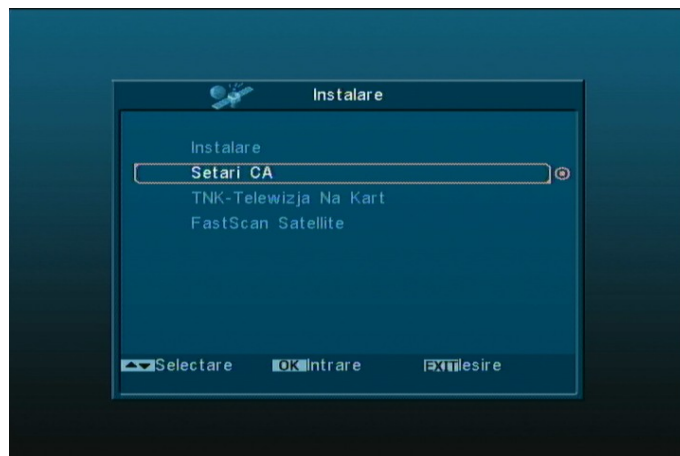

INSTRUCIUNI DE DEBLOCARE PENTRU
PACHETUL SPORT A CARTELEI FOCUS

AMIKO 550 CX / 560 CX

1. Apăsați tasta **MENU** de pe telecomanda receptorului
2. Cu ajutorul tastelor ▼ ▲ alegeți **Instalare** și apăsați tasta **OK**

3. Alegeți **Setari CA**, după care apăsați tasta **OK**

4. Cu ajutorul tastelor ▲ sau ▼ alegeți **Maturity Rating**, urmată de **OK**

5. După introducerea codului **PIN:1234**, cu tasta ▼ alegeți **Extended X-Erotic**