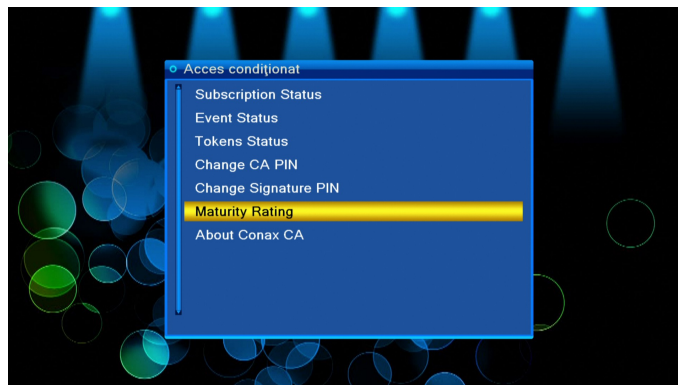

INSTRUCȚIUNI DE DEBLOCARE PENTRU
PACHETUL SPORT A CARTELEI FOCUS

ALMA S2100, S2200, S2250, S2300
(soft vechi)

1. Apăsați tasta **MENU** de pe telecomanda receptorului
2. Cu tasta ► mergeți pe **Instrumente**
3. Cu tasta ▼ alegeți **Acces condiționat**, urmată de **OK**

4. Cu ajutorul tastelor ▲ sau ▼ alegeți **Maturity Rating**, urmată de **OK**

5. Introduceți **codul PIN: 1234**, și cu tasta ▼ alegeți **Extended X-Erotic**, urmată de **OK**

6. Ieșiți din meniu apăsând tasta **Exit**