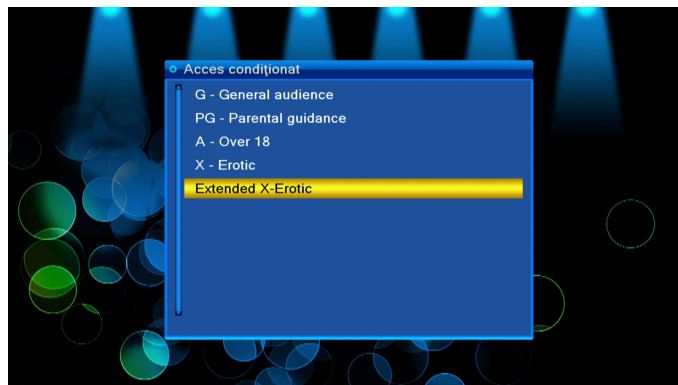

INSTRUCȚIUNI DE DEBLOCARE PENTRU
PACHETUL SPORT A CARTELEI FOCUS

ALMA S2100, S2200, S2250, S2300
(soft vechi)

1. Apăsați tasta **MENU** de pe telecomanda receptorului
2. Cu tasta ► mergeți pe **Instrumente**
3. Cu tasta ▼ alegeți **Acces condiționat**, urmată de **OK**

4. Cu ajutorul tastelor ▲ sau ▼ alegeți **Maturity Rating**, urmată de **OK**

5. Introduceți **codul PIN: 1234**, și cu tasta ▼ alegeți **Extended X-Erotic**, urmată de **OK**

6. Ieșiți din meniu apăsând tasta **Exit**