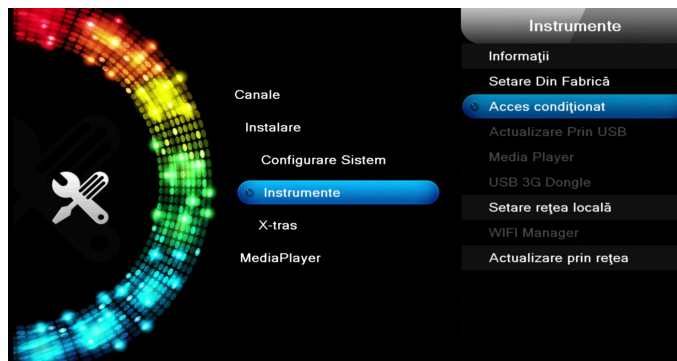

INSTRUCTIUNI DE DEBLOCARE PENTRU
PACHETUL SPORT A CARTELEI FOCUS

ALMA S2100, S2110, S2200, S2210, S2250, S2300

1. Apăsați tasta **MENU** de pe telecomanda receptorului
2. Cu ajutorul tastelor ▲ sau ▼ alegeți **Instrumente**, urmată de **OK**
3. Cu tasta ▲ sau ▼ alegeți **Acces condiționat**, urmată de **OK**

4. Cu ajutorul tastelor ▲ sau ▼ se merge pe **Nivel vârstă**, urmată de **OK**

5. După introducerea codului **PIN:1234**, mergeți pe **Selectare categorie de vârstă** și cu tasta ► alegeți **X-Erotic**