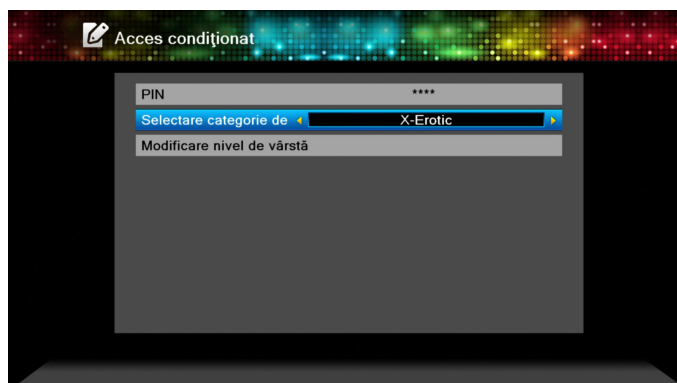

INSTRUCTIUNI DE DEBLOCARE PENTRU
PACHETUL SPORT A CARTELEI FOCUS

ALMA S2100, S2110, S2200, S2210, S2250, S2300

1. Apăsați tasta **MENU** de pe telecomanda receptorului
2. Cu ajutorul tastelor ▲ sau ▼ alegeți **Instrumente**, urmată de **OK**
3. Cu tasta ▲ sau ▼ alegeți **Acces condiționat**, urmată de **OK**

4. Cu ajutorul tastelor ▲ sau ▼ se merge pe **Nivel vârstă**, urmată de **OK**

5. După introducerea codului **PIN:1234**, mergeți pe **Selectare categorie de vârstă** și cu tasta ► alegeți **X-Erotic**