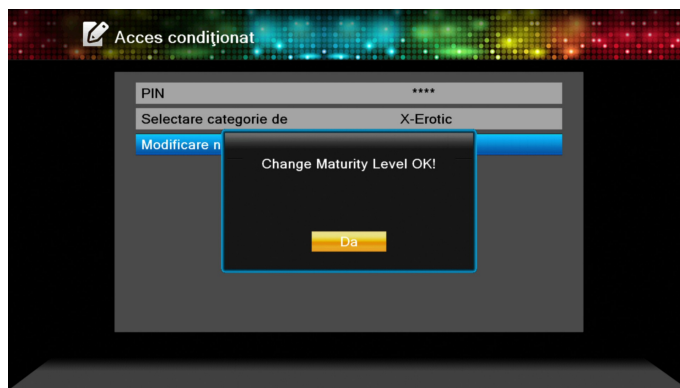

6. Salvați opțiunea, apăsând **OK** pe submeniul **Modificare nivel de vârstă**

7. Ieșiți din meniu cu tasta **Exit**