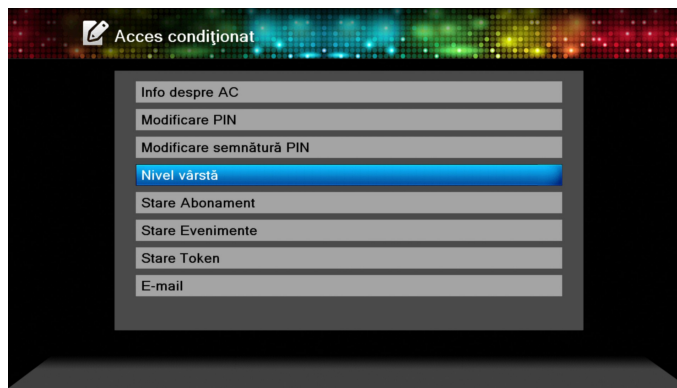

INSTRUCTIUNI DE DEBLOCARE PENTRU
PACHETUL SPORT A CARTELEI FOCUS

ALMA S2100, S2110, S2200, S2210, S2250, S2300

1. Apăsați tasta **MENU** de pe telecomanda receptorului
2. Cu ajutorul tastelor ▲ sau ▼ alegeți **Instrumente**, urmată de **OK**
3. Cu tasta ▲ sau ▼ alegeți **Acces condiționat**, urmată de **OK**

4. Cu ajutorul tastelor ▲ sau ▼ se merge pe **Nivel vârstă**, urmată de **OK**

5. După introducerea codului **PIN:1234**, mergeți pe **Selectare categorie de vârstă** și cu tasta ► alegeți **X-Erotic**